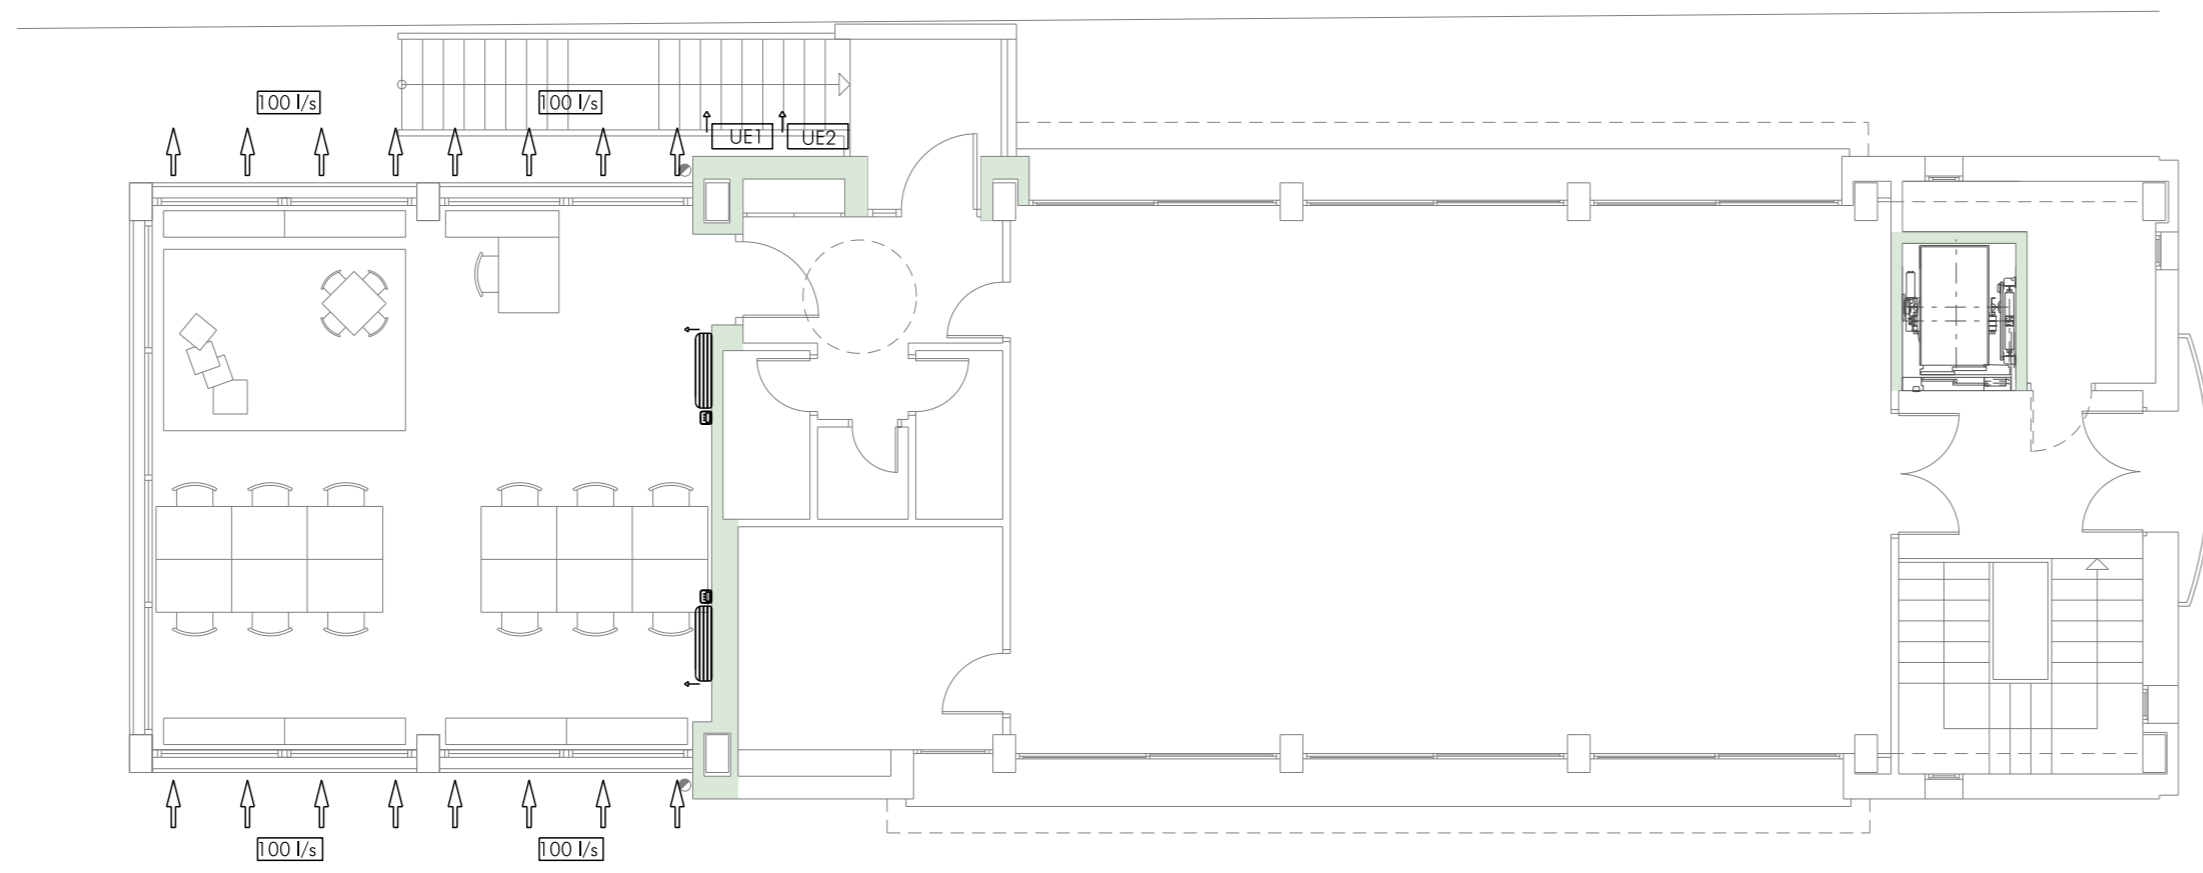

LEGENDA ELECTRICITAT

- SURGUADRE
- INTERIOR LUMINARI ENCASTAT
- ENDOLL LUMINARI ENCASTAT
- PRESA SENYAL RAS
- CABA ENCASTADA PRESA ENDOLL 3x41 i 1x24DES
- LUMINERIA LINEAL FLUORESCENT S'ENFOSA 1x24W
- APUC DE PARET EXTERIOR FLUORESCENT 2x12W
- LUMINERIA EMERGENCIA SUPERFICIAL AMB BARRILLO DE SORTIDA
- LUMINERIA EMERGENCIA SUPERFICIAL DE SENYALIZACIO
- CEL·LULA FOTOELECTRICA

LEGENDA CLIMATITZACIO

- UNITAT EXTERIOR AMB DEGLIATS DE CONDENSATS MARCA PANALOGIC MCD: FUGLEP20W
- UNITAT INTERIOR MURAL AMB DEGLIATS DE CONDENSATS MARCA PANALOGIC MCD: FUGLEP50CAL
- TERMOSTAT D'AMBIENT

LEGENDA VENTILACIO

- CABA VENTILACIO D'ARE
- VENTILACIO

PLANTA INSTAL·LACIONS CONTRA INCENDIS